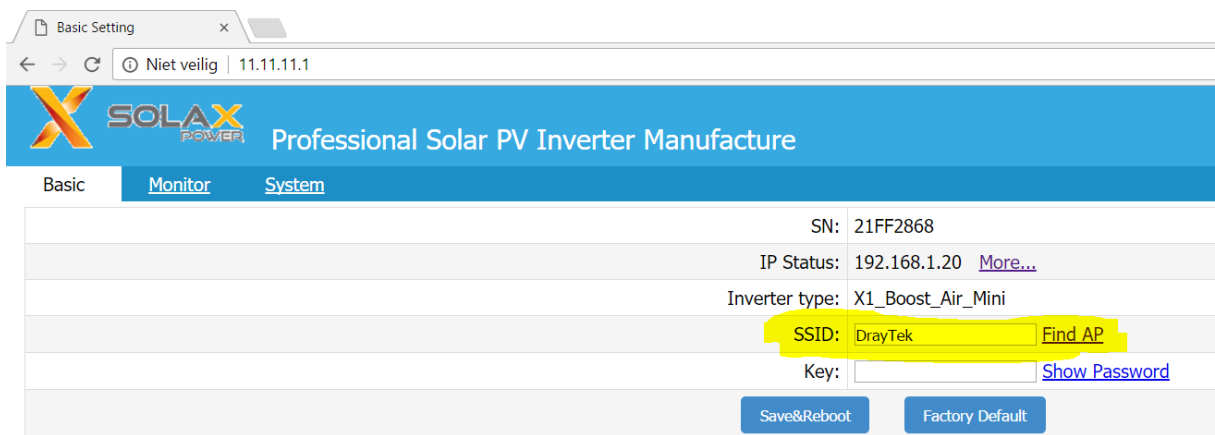

## WIFI

Kies het thuisnetwerk.

Scan Setting x

11.11.11.1/scan.htm

**SOLAX** Professional Solar PV Inverter Manufacture

[Return](#) Available Wireless Network

SSID	Signal
<b>DrayTek</b>	100%
<a href="#">Clean_N_Go</a>	100%
<a href="#">netwifi</a>	100%
<a href="#">Linksys01192</a>	72%
<a href="#">HUAWEI-E5186-B014</a>	72%
<a href="#">HP-Print-37-Officejet Pro 8620</a>	47%
<a href="#">HG655D-7A995C</a>	45%
<a href="#">H369A7C8F3E</a>	40%
<a href="#">SpeedTouchF515AD</a>	40%
<a href="#">DIRECT-B1-HP-Officejet 5740</a>	37%

[Refresh](#)

Voer het wachtwoord in. ( wachtwoord van de router)

Basic Setting x

Niet veilig | 11.11.11.1/basic.htm/ssid=DrayTek

**SOLAX** Professional Solar PV Inverter Manufacture

Basic **Monitor** System

SN: 21FF2868

IP Status: 192.168.1.20 [More...](#)

Inverter type: X1\_Boost\_Air\_Mini

SSID:  [Find AP](#)

Key:  [Show Password](#)

[Save&Reboot](#) [Factory Default](#)

Kontroleer of de omvormer een Ip adres heeft gekregen.